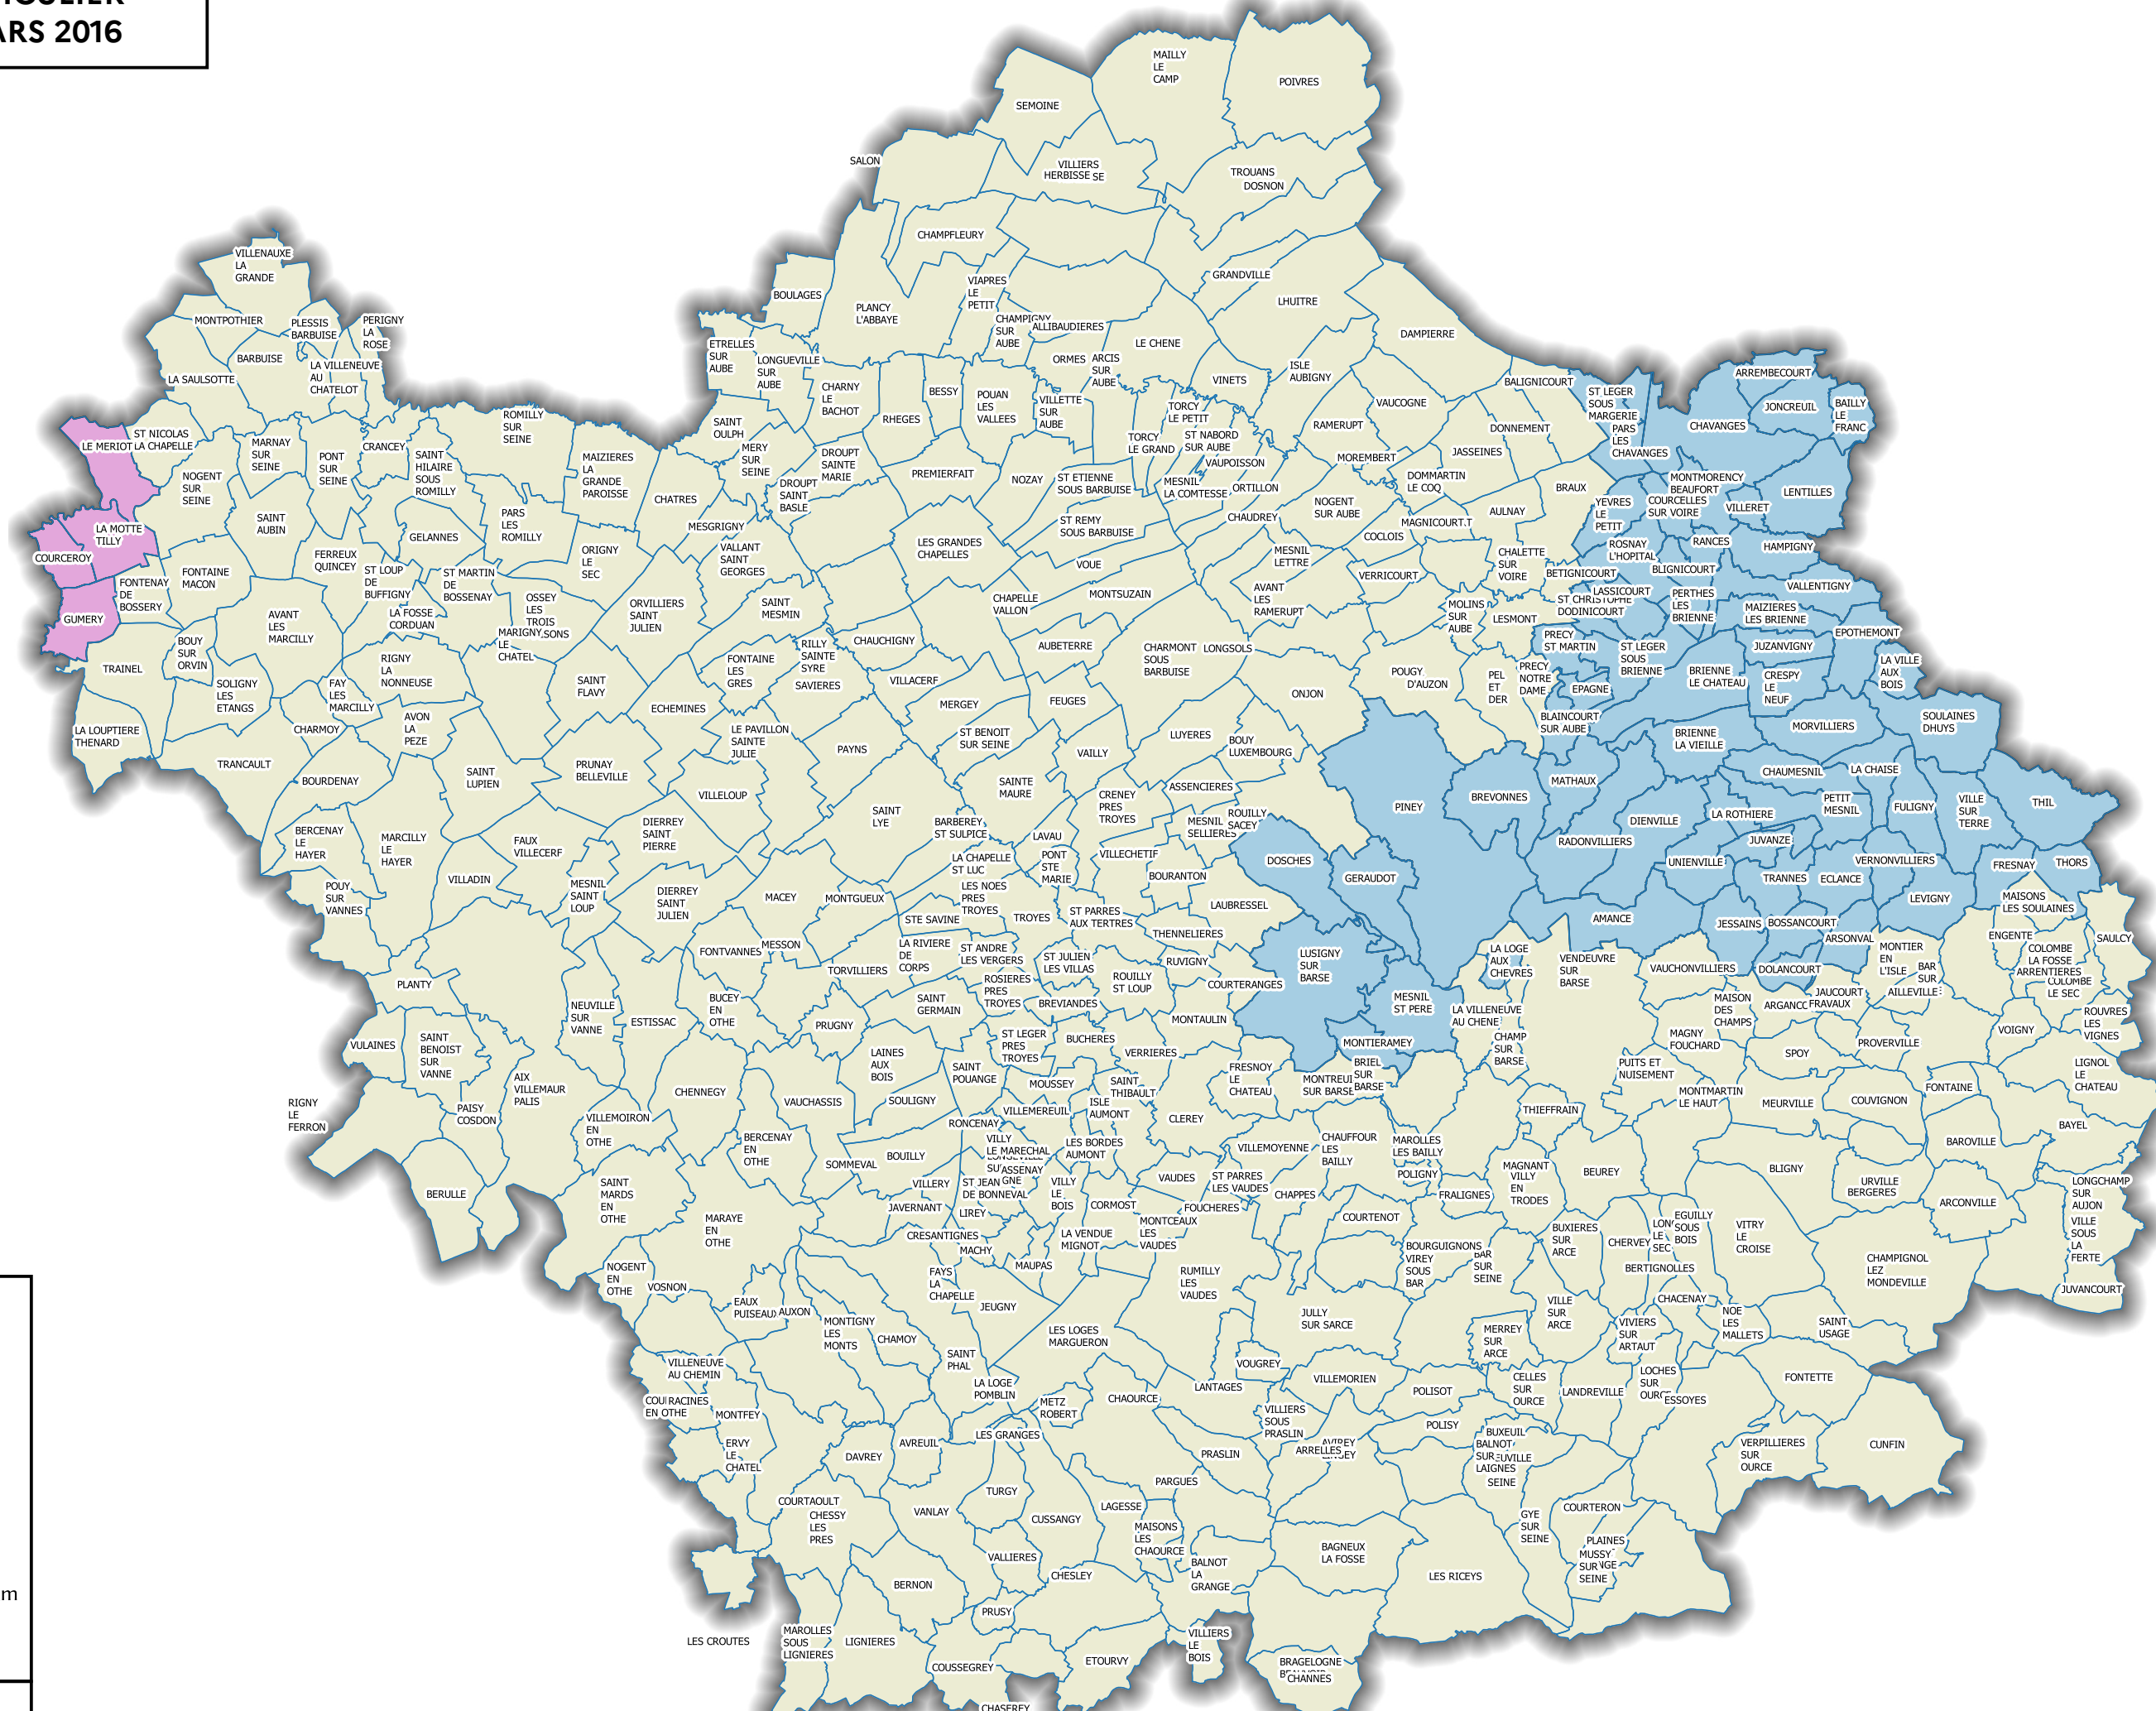

COMMUNES EN ZONE A RISQUE PARTICULIER
AM DU 16 MARS 2016

ZONES A RISQUE PARTICULIER :
 CHAMPAGNE HUMIDE (DONT LAC DU DER)
 LA SEINE : FLEUVE ET GRAVIERES